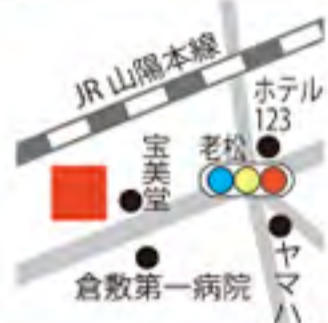

クレア・クラ倉敷教室

倉敷市寿町 1-36

☎ 086-424-6111

☎ 月間スケジュールにより異なる

📅 日曜

バレエ

3歳以下の新規入会
入会金 30%オフ!

小さい頃からクラシックバレエを習うことで、創造力・記憶力・体力・リズム感・お行儀が身につきます。宝塚歌劇団や劇団四季を目指すお子様にも、バレエの基礎が必要です。何歳からでも始められます。アットホームな教室で、豊かな人間性を養いましょう。ママの運動不足解消には、OHK岡山放送『なんしょん?』エクササイズコーナー出演中の紗有美先生が、『ゆるバレエ』をお教えします! お問い合わせはお気軽に♪

Ai Joli Ballet (あいジョリバレエ)

倉敷市老松町 5-1-32

☎ 086-425-3255 ☎ 受付 10:30～21:00

スイミング

お子さまのガンバル気持ち、応援します。
「夏の短期水泳教室」開催。

幼児・小学生対象の「夏の短期水泳教室」を開催します。2～4日間の集中レッスンで、水慣れからクロールまで。子どもが大好きなやさしいコーチばかりなので、初めてでも安心ですよ。早めのお申し込みで、1,000円OFFの早期割引価格に。各クラス定員があるので、早めに予約・問い合わせを。