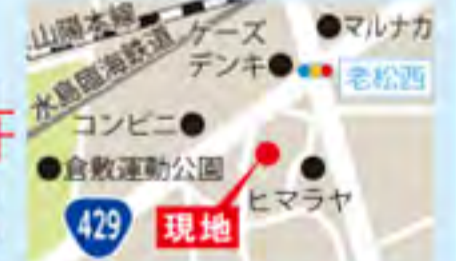

4SLDK

駐車3台可

販売価格

2,880 [税込] 万円

■敷地面積 / 164.05㎡(49.62坪)
■建物面積 / 104.85㎡(31.71坪)

ご成約ありがとうございました。

お支払い例 頭金 **0**円 月々 **82,647**円 ボーナス払い **0**円
(諸費用別途) 2,880万円借入、金利1.1%、10年固定 35年返済にて算出

■物件概要 ●所在地 / 倉敷市東富井405番9(西棟)・405番2、外(東棟) ●地目 / 宅地 ●都市計画 / 市街化区域 ●用途地域 / 準工業地域・第二種住居地域 ●建ぺい率 / 60% ●容積率 / 160% ●構造 / 木造 ●学区 / 倉敷南小学校・倉敷南中学校 ●設備 / 公営水道、電気、公共下水 ●道路 / 南東側約5.2m(北東側約4.8m東棟のみ) ●建築確認 / H29岡七確建 第001056号(西棟)・H29岡七確建 第001055号(東棟) ●交通 / 西富井駅まで徒歩約10分 ●完成 / 平成30年3月完成 ●引渡日 / 相談 ●取引形態 / 仲介