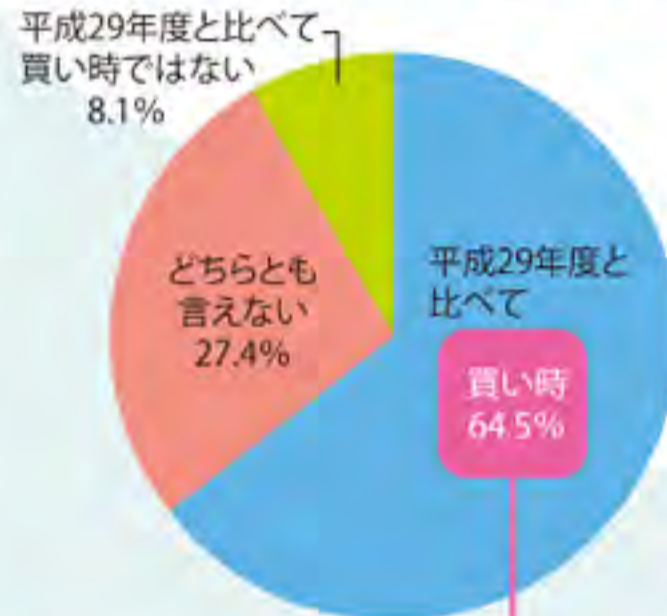

【ファイナルプランナー】平成30年度の住宅取得環境は？

その理由	
1位	マイナス金利政策の導入後、住宅ローン金利が低いから
2位	今後消費税率が引き上げられるから
3位	金利先高感があるから
4位	住宅価額等の先高感があるから
5位	住まい給付金 等

【出典】住宅金融支援機構「平成30年度における住宅市場動向について」より抜粋

資料はホームページにてご確認ください。

<https://www.jhf.go.jp/about/research/other_house_trend.html>

カシコク活用！

「すまい給付金」

すまい給付金は、消費税率引上げによって生じるマイホーム取得者の負担を軽減するための制度です。住宅ローン減税は、支払っている所得税等から控除する仕組みであるため、収入が低いほどその効果が小さいもの。すまい給付金制度は、住宅ローン減税による負担軽減効果が十分でない収入層に対して、住宅ローン減税とあわせて負担の軽減をはかるものです。このため、収入によって給付額が変わる仕組みとなっています。

「すまい給付金」の Point

○収入に応じて、最大30万円支給

(消費税率8%時)

○入居後すぐに申請可能

申請期限は引き渡しから

1年3ヵ月以内(当面)

○申請後、約1.5ヵ月〜2ヵ月で現金振込

○住宅ローン減税と併用可能

詳しくはホームページにてご確認ください。

<http://sumai-kyufu.jp/>

※岡山県の申請窓口も検索できます。

TOP>申請窓口を検索する>岡山