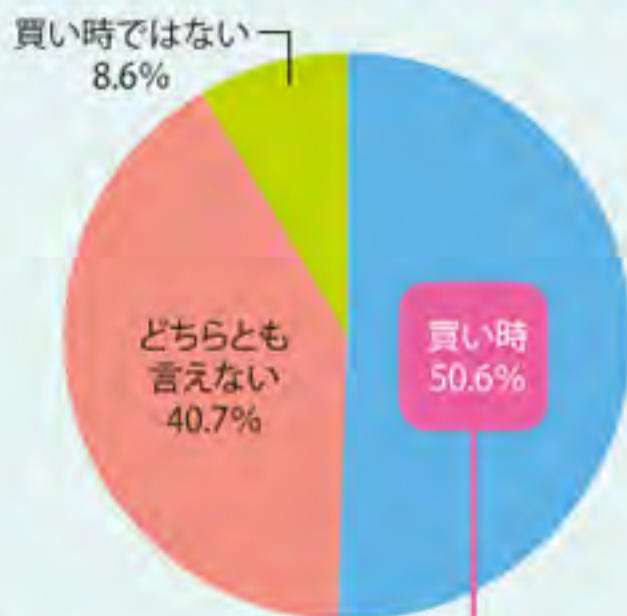

【一般消費者】平成30年度は住宅の買い時だと思いませんか？

その理由	
1位	今後消費税率が引き上げられるから
2位	マイナス金利政策の導入後、住宅ローン金利が低いから
3位	金利先高感があるから
4位	景気の回復感が徐々に広がっているから
5位	住まい給付金 等