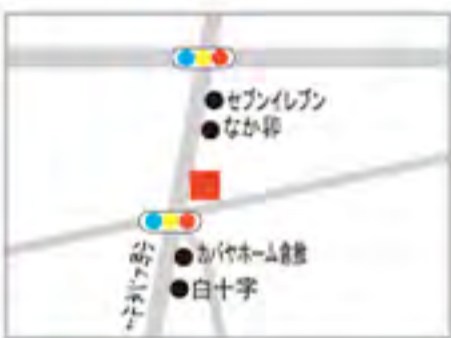

話題の「メープルラウンド」に加え、充実の調理パンも要チェック！「三元豚のカツサンド」は、肉厚でボリュームたっぷりの三元豚のカツを、ふんわり軽い食パンでサンドした一品。ぜひご賞味ください。★わかりにくい場所なので、迷ったら遠慮なく電話でお問い合わせを。

倉敷市黒崎 607-1

☎ 086-489-2006

☎ 7:00 ~ 17:00

Ⓜ 日・月曜

Ⓟ あり

Food

焼肉三昧で、暑さに負けない体をつくる！