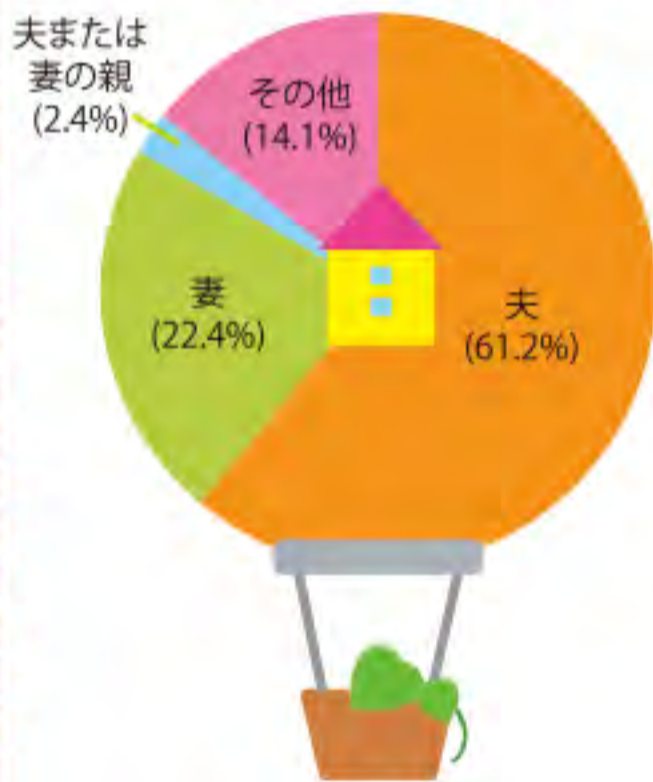

ピュアウォーター [RO水] 3ガロン
 (11.3リットル) ボトル
アクアラブ 1,200円 (税別)

お問い合わせ・お申込みはこちらから!

フリーダイヤル **0120-030-937**

まいにち
 のんでるよ♪

無料
お試し2週間
ただいま
実施中!!

ASJアクア・サービス・ジャパン本部
 〒710-0803 岡山県倉敷市中島2202
 TEL.086-466-1600 FAX.086-466-1611
 ■倉敷営業所 ■岡山営業所 ■福山営業所

お子さまの小学校入学を前に、家づくりを考え始めるご家庭も多いのではないのでしょうか。後悔しないためには、情報収集が大切。でも、「専門誌やサイトを見ても、よくわからない」そんな声も聞こえてきます。今回は、家づくりを始めるにあたって、まず知っておきたい情報をご紹介します。

donbla ユーザーアンケート

家づくりにあたり主体となるのは?

現在のお住まいは持ち家?賃貸?

家づくりにあたり重視することは?

(複数回答/上位8回答を抜粋)

「家づくりにあたって重視することは?」の回答は、ほかに「家事のしやすさ」「アフターフォロー」「施工業者が信頼できるかどうか」「営業マンの対応のよさ」「日当たりのよさ」「生活動線」など。また、「家づくりの主体となるのは?」のその他は、「夫と妻の両方」や「家族全員」。

約7割が持ち家に在住。
重視するのは
立地・環境と価格。

「ドンブラッコ」の姉妹サイト「donbla」ユーザーを対象に、家づくりに関するアンケートを実施しました。アンケートに回答してくださったユーザーでは、持ち家に住んでいる方の割合がとても高く、7割にものぼりました。若いファミリー世代でも持ち家率が高く、お子さまが小さいうちに家を購入し、小学校入学に備えている家庭も多いようです。家づくりにあたって重視する(した)ポイントとして、圧倒的に高かったのが「立地・