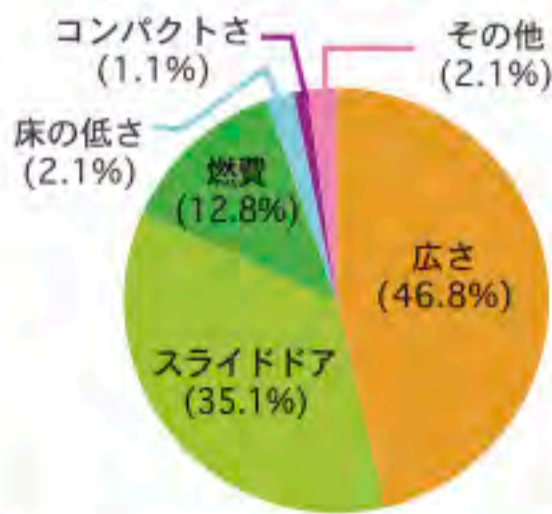

Q2 子育て世帯が車を選ぶ際に重要なポイントは？