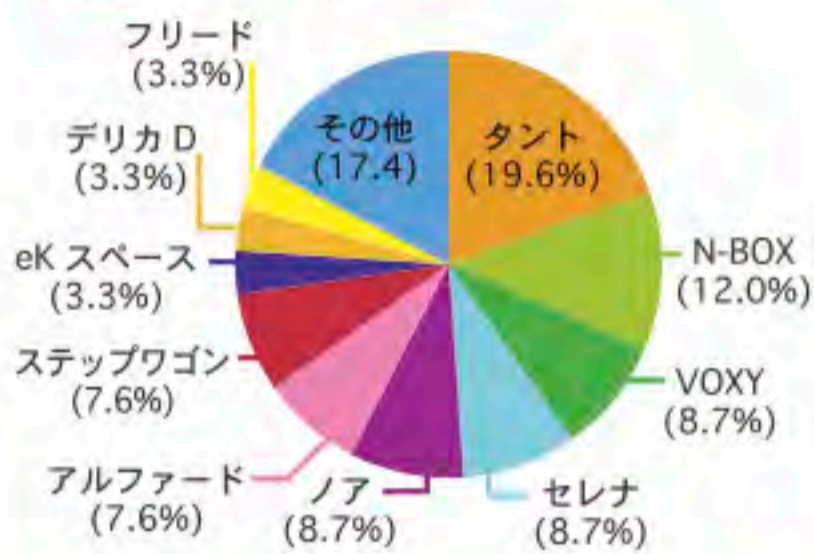

Q3 子育て世帯向けの車種は？