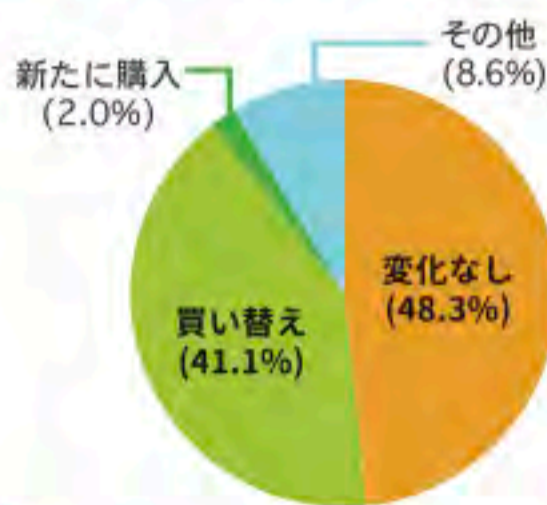

提供/池田動物園

ペア入園券+  
ポストカードセット

1組  
2名様

提供/波川動物園

フリー  
パスポート(ペア)

5組  
10名様

提供/ブラジリアンパーク  
鷲羽山ハイランド

ペア入園券

元気はじける楽しい自転車!

ECO KIDS エコキッズスポーツ

Ueno サイクルUeno

倉敷市亀島 2-5-1

営 10:00~19:00 休 毎週木曜日 駐 5台

Tel.086-447-5006

かわいさあふれるカラフル自転車!

Eco Kids エコキッズカラフル

# ユーザーアンケート ～子育て世帯のクルマ事情～

「ドンブラッコ」の姉妹サイト「donbla.」で行った、車についてのアンケートの集計結果をまとめました。

## Q1 子どもの誕生で車に変化はありましたか？