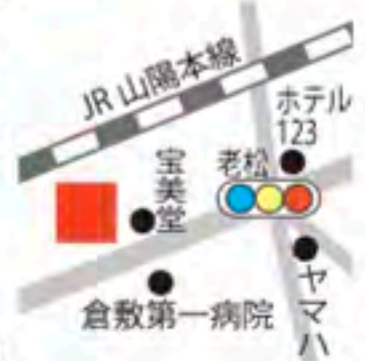

Ai Joli Ballet(あいじょりバレエ)
Tel.086-425-3255

倉敷市老松町5-1-32
営/受付10:30~21:00