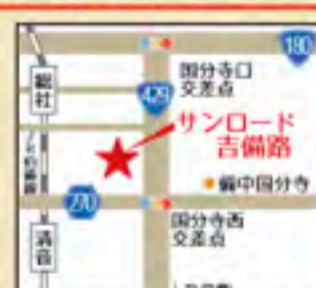

## 1Day Drive in 総社

家族のお気に入りの車でドライブへ!子どもが小さいうちも、近場の穴場スポットをめぐるミニドライブなら気軽にお出かけできそう。今回は倉敷から近い総社のドライブスポットをご紹介します。

読者モデルファミリー初登場!

坂本貴大さん、由夏さん、  
虎南(こなん)くん [3歳6ヵ月]  
慶虎(けいと)くん [1歳9ヵ月]

MAP

## 忘年会・新年会プラン

ママ友!先生方!PTAの役員様!  
サンロード吉備路で ゆく年!くる年!

~2018.2/28(水)

うれしい特典いろいろ

■飲み放題 通常2時間あたり 2,160円 → 1,620円

■天然温泉入浴 通常 810円 → 510円

■マイクロバス無料送迎 15名様以上から片道1時間圏内送迎バスをご用意できます。

サンロード吉備路

ご予約  
お問合せ 0866-90-0550

岡山県総社市三須 825-1 サンロード吉備路