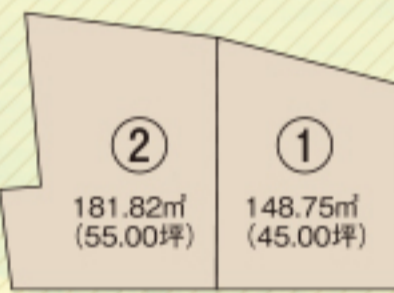

分譲地 倉敷市東富井

人気バツグンの大高学区ができました!

建築条件なし
・大高小学校……………約420m
・倉敷南中学校……………約1,000m

1号地 1,305.0万円 3.3㎡ (1坪あたり) 29.0万円
2号地 1,485.0万円 3.3㎡ (1坪あたり) 27.0万円

■物件概要 ●所在地/倉敷市東富井749の一部 ●都市計画/市街化区域 ●用途地域/第一種住居 ●建ぺい率/60% ●容積率/200% ●学区/大高小学校、倉敷南中学校 ●交通/水島臨海鉄道 西富井駅1,060m ●排水/公共下水道 ●ガス/LPG ●負担金/上下水道負担金54万円・下水道受益者負担金別途 ●取引形態/売主