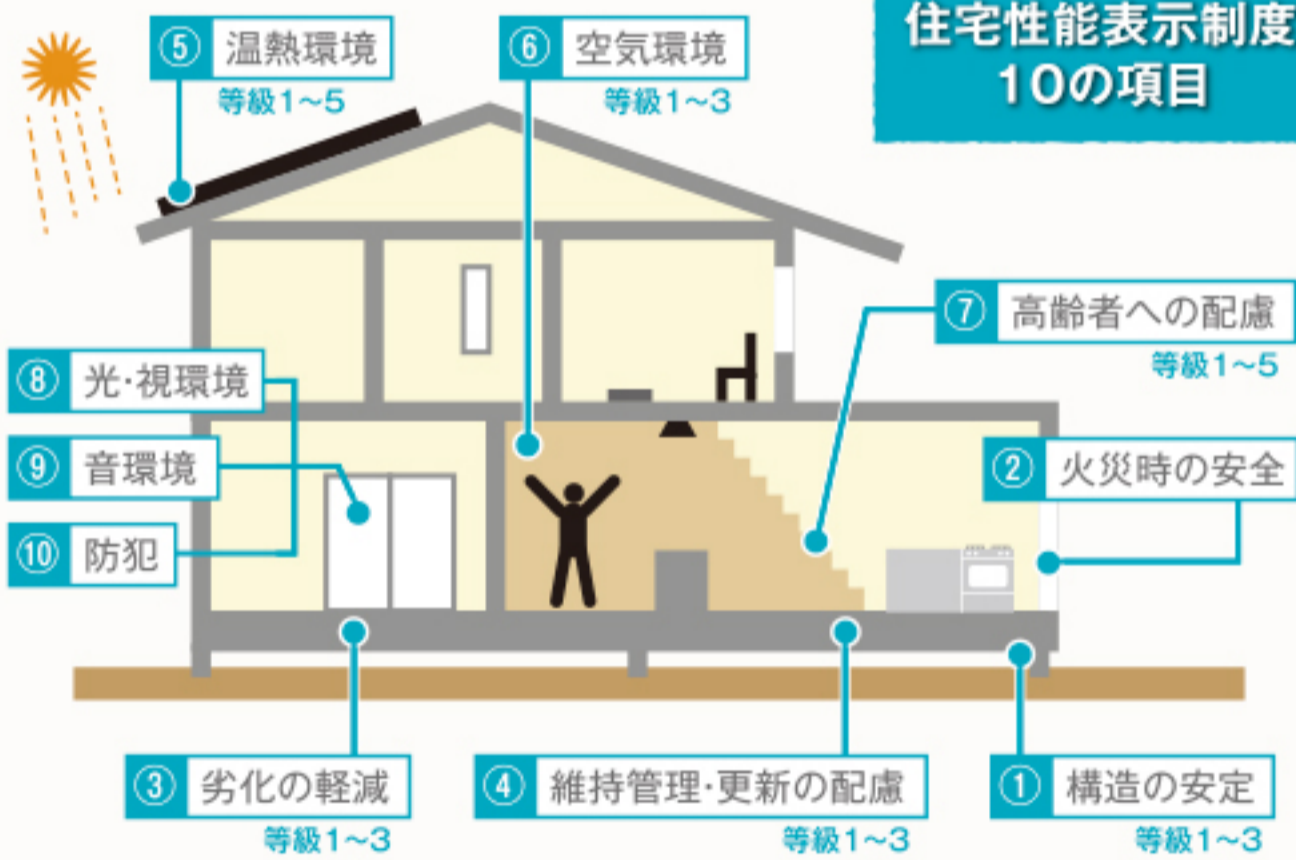

知って得する

子育て世代の家づくり

快適に暮らせる住宅を持ちたいと考えるご家庭が増えているようです。

JBN岡山とは？

ユーザーの要望に即応した住宅建設の促進を図るために、在来木造住宅を建築している岡山県の会社が結集し設立された組織。2014年よりJBN(全国の工務店組織)の会員となり活動をスタート。

この人に聞きました

一般社団法人JBN岡山
(岡山県建築工事業協会) 会員
倉敷木材株式会社
三宅 浩さん

家は性能で選ぶ時代に！

最近の新築戸建て住宅の傾向を教えてください。

近年、高性能住宅の人気が高まっています。長期固定金利住宅ローンであるフラット35などを手がける住宅金融支援機構が行った調査によると、新築する際に施主が重視するポイントは、**1位は耐久性**、**2位は耐震性能**、**3位は省エネ性能**という結果が報告されました。頻発する大きな地震災害で倒壊した家を目の当たりにしたり、毎年のように続く異常気象などの影響もあって、長く、安心して

それでは従来の日本の家はどうかだったのかというと、あまり知られていないことですが、先進国のなかでも日本の住宅は性能が悪いと言われているんですね。我慢強い国民性のためか、暑さ、寒さなどの居心地の悪さもぐっと堪えしちゃうのでしょうか。性能の悪さもあって、日本では平均して30年ほどで住宅は解体されてきました。しかし、欧米では60、100年以上も住み継がれているのです。高性能の家は、住む人だけでなく、その国の資源や環境も大切にすることができます。このため日本でも、政府主導で高性能の家づくりを推し進める様々な取り組みが始まりました。そういったことから、現在では住宅の高性能化が加速度的に進んでいます。2014年に改正された**住宅性能表示制度**では、耐震性能、省エネルギー性能など最大10分野の性能を第三者機関が審査し、共通のルールでの確に表示するようになりました。これにより、消費者は希望する性能をしっかりと有した住宅を選ぶことができるようになりました。次に、構造に耐久性があり、維持管理やメンテナンスされることで長期にわたって良好な状態を保てること保証された住宅を長期優良住宅として認定し、住宅ローンの金利引き下げや固定資産税等の税制優遇によって普及が促進されています。さらに2017年度には、未来のエコハウスとして注目を集めている

ZEHの支援事業として、新たな補助金制度も始まりました。

戸建て住宅を購入するメリットが数多く出てきています。今回は地域工務店の全国組織である一般社団法人JBN(全国工務店協会)の三宅さんに戸建て住宅のトレンドと、購入にあたって知っておくべきポイントをお聞きしました。

施主が重視するポイント

- 1位 耐久性
- 2位 耐震性能
- 3位 省エネ性能

住宅性能表示制度 10の項目