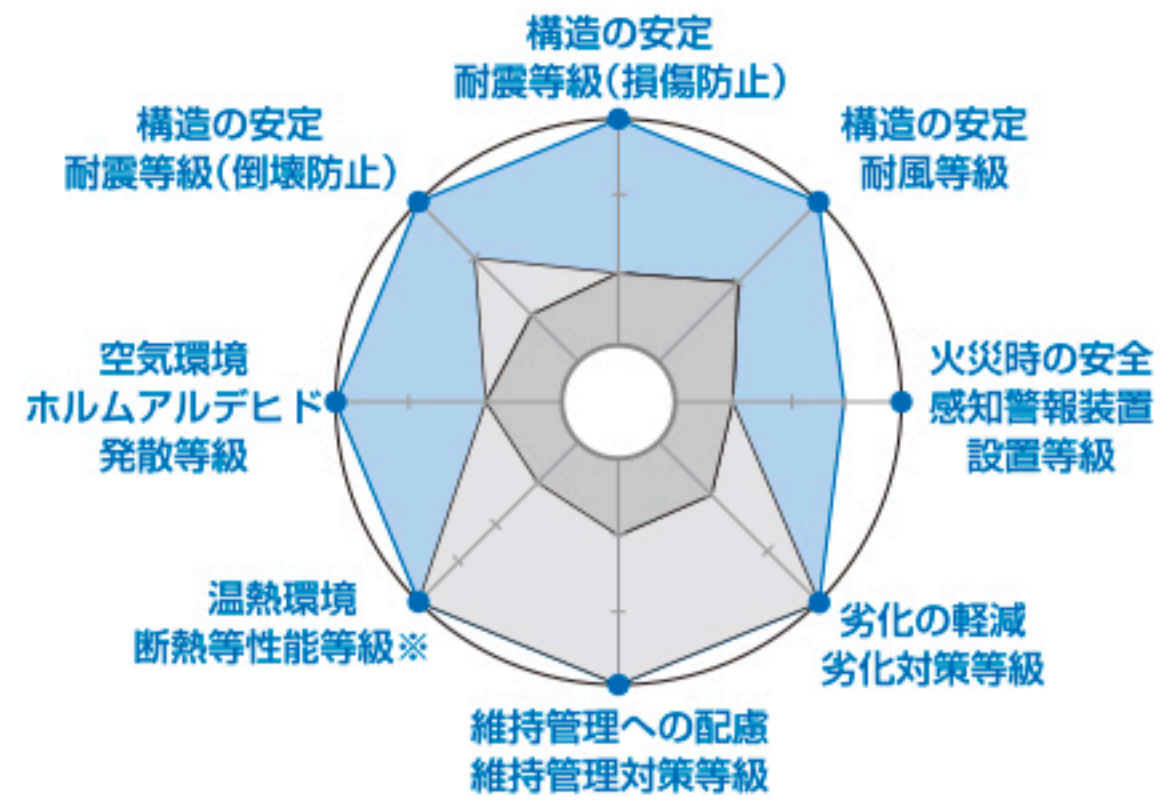

家族みんなにうれしい住まい!

住宅性能表示制度7項目で、最高等級に対応

■ アキュラグループの注文住宅 ■ 国が定める長期優良住宅の基準 ■ 建築基準法

※平成25年改正省エネルギー基準に対応しています。
*標準仕様での性能等級となります。お客様の設計プランや条件の変更で性能表示が異なる場合があります。
*性能表示制度をご利用の場合は、別途申請費用を申し受けます。
*国が定める「長期優良住宅」の認定基準は、他にも住環境への配慮など様々な条件が必要となります。

家族と地球に優しい高スペック仕様

オール電化住宅 太陽光発電と相性抜群 エネルギー源を電力に1本化する事でエネルギー効率がUP。太陽光発電との相性もバッチリです。	太陽光パネル10kW搭載 創エネ 自然の力を活かして電気を創るクリーンエネルギーの代表、ZEHの住まいに欠かせないアイテムです。	樹脂複合サッシ (アルゴンガス入り) エアコン効率をUP 断熱性能を大幅に向上させたペアガラスを採用。夏を涼しく、冬は暖かく快適に暮らせます。	省令準耐火構造 火災保険がお得に! 火災時に燃えにくい、消防署や病院など災害時の救助活動拠点となる建物と同様の強さです。	全室LED照明 省エネ 最新の省エネ設備を標準採用。環境にも、家計にもやさしい設備です。	長期優良住宅 税制優遇 国が定める長期優良住宅の基準を上回る高性能。さらに、完全自由設計で豊かな暮らしをご提案します。