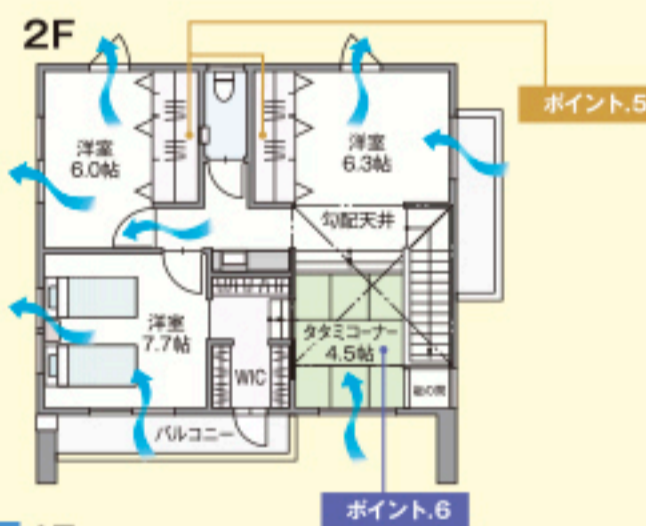

アキュラホームの住まいは
光熱費節約&家事ラクで快適な豊かな暮らしを実現します!!
 未来の当たり前基準と耐震性、住みごこちと合わせて適正価格でご提供します!!

<p>「住みごこち」プランのポイント 1</p> <p>カップボード</p> <p>ビルトインにすることで、スッキリとした大容量収納を実現。</p>	<p>「住みごこち」プランのポイント 2</p> <p>脱衣室</p> <p>ビルトイン収納で、洗面スペースもスッキリ。</p>	<p>「住みごこち」プランのポイント 3</p> <p>アウトドアリビング</p> <p>洗う→干すにかかる移動と距離を短縮しました。</p>
<p>「住みごこち」プランのポイント 4</p> <p>ハーフ吹き抜け</p> <p>明るく開放的な吹き抜けと冷暖房効率もよいリビングです。</p>	<p>「住みごこち」プランのポイント 5</p> <p>ワイドクローゼット</p> <p>通常のクローゼットに比べ、約1.5倍の収納量を実現。</p>	<p>「住みごこち」プランのポイント 6</p> <p>タタミコーナー</p> <p>天井の高さを抑えた空間。使い勝手は様々です。</p>