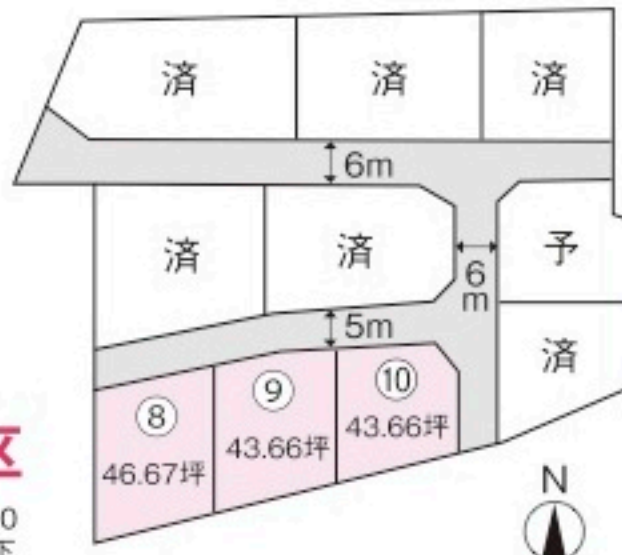

分譲 浅口市金光町占見新田 (全12区画) **建築条件なし**
価格 **3,640,260円~4,235,020円**

(坪単価 7.8万円~) 周辺環境の整った好立地!!

金光小学校まで徒歩約14分

金光小学校、金光中学校区

【地】宅地【都】市街化区域【用】準工業【ベ】60%【容】200%【道】5~6m【設】公共下水【学】金光小・金光中【負】上下水道50万円【取】仲介業者指定有