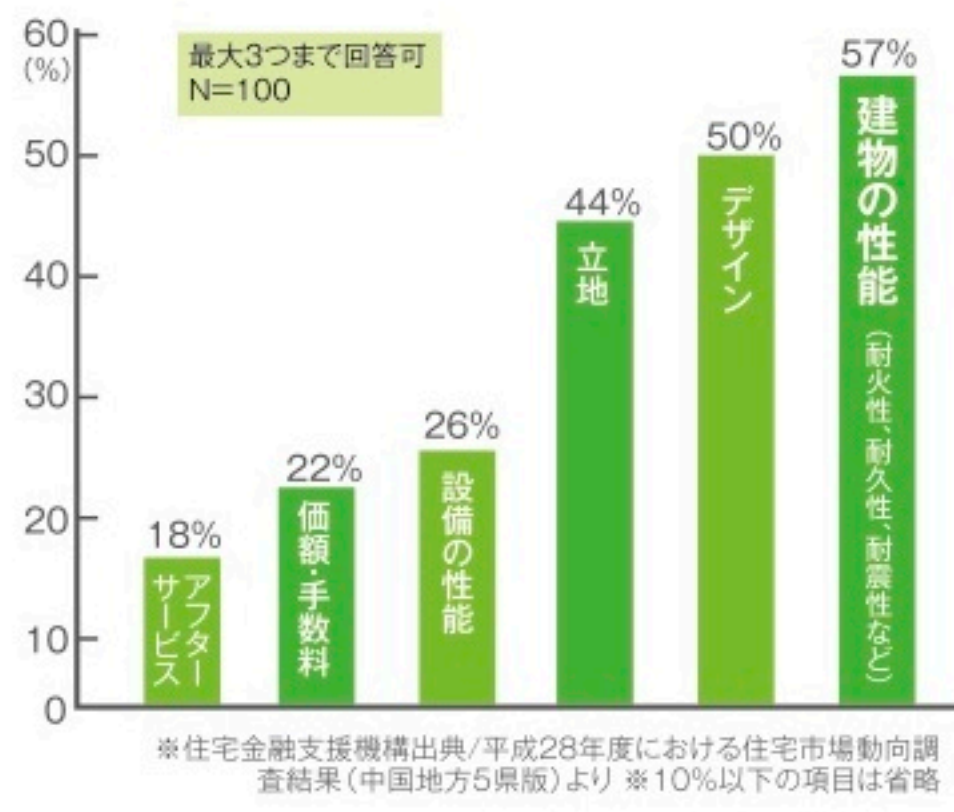

「子連れOKのお店は?」「おいしい料理のレシピは?」など迷ったら、donbla.ウェブサイトへGO! 倉敷の便利で楽しい情報が満載です。一度アクセスしてみてね♪

# 倉敷で建てる ステキなマイホーム

補助金を賢く利用

倉敷の補助金制度で  
おトクに住宅購入したい！

みんなはどう思っている？  
家づくりの意識調査。

そろそろマイホームを建てようという計画した時、デザインや性能など、こだわりたい部分はたくさんあると思います。しかし、あれこれ手を出してしまうと、金銭面で大きく影響してしまいます。まずは何を優先すべきかをしっかりと考えて家づくりを行いましょ。

住宅購入を検討している消費者が「住宅に対して何を重視しているのか」を、住宅金融支援

一般消費者の意識調査

住宅を新築する際、色々好きに作りたくても金銭面で悩み、マイホームを諦めてしまう人もいます。そんな時に活用したいのが、住宅の補助金制度です。国や地方自治体によって様々な補助金制度があります。平成28年度に岡山県や倉敷市で活用できる補助金の一例を下記表にまとめました。利用するにはそれぞれ規定の条件や予算額があり、年度によっても受けられる内容や金額が違います。どの補助金を利用できるのか、必ず建築前にチェックをしておきましょう。