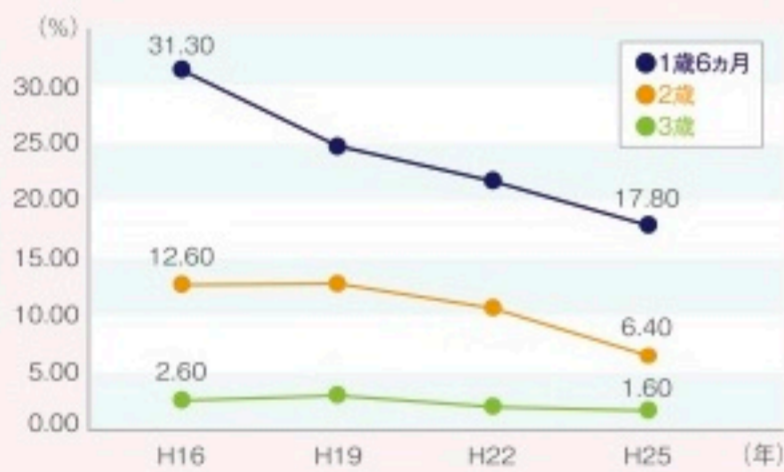

幼児期の虫歯有病者率

※倉敷市幼児健診結果

A 2歳までは上の前歯が虫歯になりやすいので注意が必要です。子どもが嫌がり、全ての歯を磨くのが難しい場合は、虫歯になりやすい部分だけでも

Q 幼い子どもへの歯磨きは、あまり予防にはならないの?

また、虫歯菌は食べものの糖分を利用し、歯を溶かす原因の酸を出すので、虫歯菌が利用する飲食物を口の中にずっと入れておかないようにしましょう。この2つを守るだけでも虫歯になる確率は随分と違います。

A 3〜4歳の子どもに一番効果的な予防法は、食生活、特におやつの見直しです。ジュースも含めて1日2回以下、1回につき20分以内に食べられる量に抑えましょう。ここで重視すべきは、その頻度。飴を長時間舐めるなど、少量をずっと食べている子ども程、虫歯になりやすくなります。また、おやつと言えは甘いものを想像しがちですが、子どものおやつは三度の食事です。摂れなかった栄養の補食です。チーズやおにぎりでも良いので、なるべく無加糖のものを選びましょう。

Q 子どもの虫歯が心配。虫歯予防には何をすべき?

良いので、歯磨きの練習をしましょう。まずは、口に歯ブラシが入ることに慣れさせることが重要です。歯磨きは、歯と歯ぐきの境目に歯ブラシを少し斜めに当て、小刻みに動かしましょう。あまり大きく動かすと歯ぐきを擦ったり、縦磨きでは歯と歯ぐきとの境目の汚れが落ちにくいので、できるだけ細かく動かしましょう。他、+αの予防法として、フッ素の活用があります。フッ素は歯の表面のエナメル質に作用して、虫歯になりやすい、生えだての柔らかい歯の質を強めてくれます。フッ素配合の歯磨き粉などが市販されているので、自宅でのケアも簡単です。倉敷市では、2歳児歯科健診で希望者に無料でフッ素塗布を行っています。

お問い合わせ

倉敷市保健所
倉敷市管沖170
☎086-434-9820

詳しくは
コチラ
から

(情報提供)
倉敷市保健所 健康づくり課

「子育てをするなら
倉敷でといわれるまち」
を目指して!